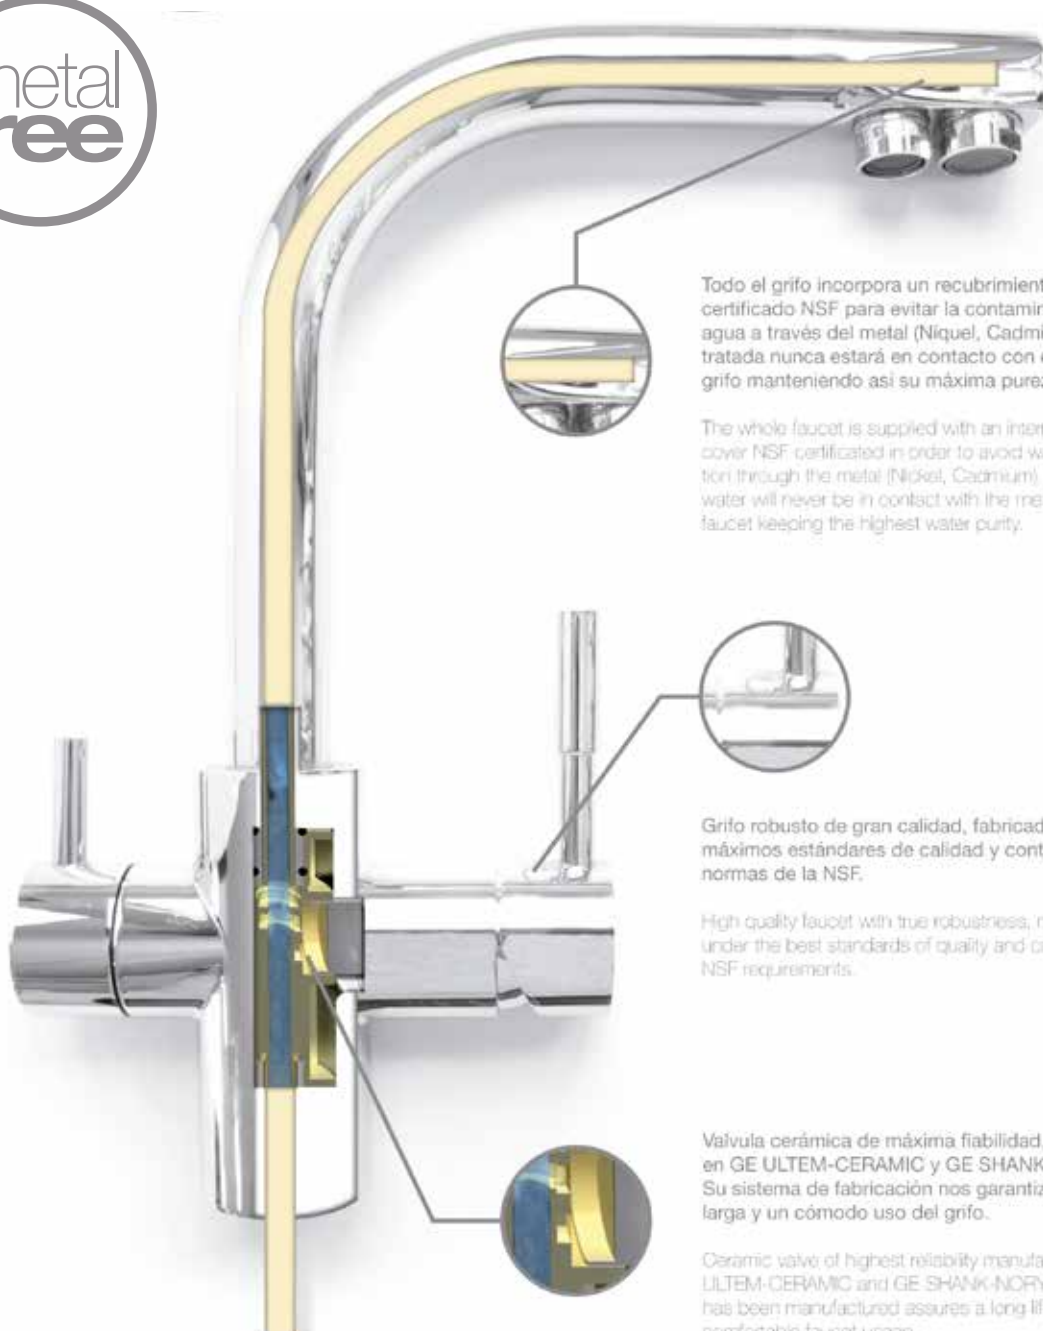

Todo el grifo incorpora un recubrimiento plástico con certificado NSF para evitar la contaminación del agua a través del metal (Níquel, Cadmio). El agua tratada nunca estará en contacto con el metal del grifo manteniendo así su máxima pureza.

The whole faucet is supplied with an internal plastic cover NSF certificated in order to avoid water contamination through the metal (Nickel, Cadmium). The treated water will never be in contact with the metal part of the faucet keeping the highest water purity.

Grifo robusto de gran calidad, fabricado con los máximos estándares de calidad y control. Según normas de la NSF.

High quality faucet with true robustness, manufactured under the best standards of quality and control fulfilling NSF requirements.

Valvula cerámica de máxima fiabilidad, fabricada en GE ULTEM-CERAMIC y GE SHANK-NORYL. Su sistema de fabricación nos garantiza una vida larga y un cómodo uso del grifo.

Ceramic valve of highest reliability manufactured at GE ULTEM-CERAMIC and GE SHANK-NORYL. The way it has been manufactured assures a long life and a comfortable faucet usage.