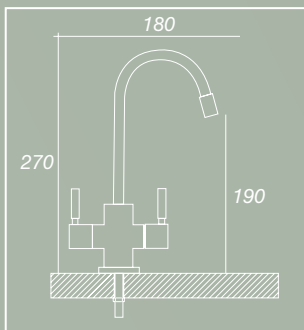

2 vías

DOBER

Ref.: 297001

Grifo 2 vías
2 way faucet

Acabado en acero cromado brillante
Shiny chrome steel finish