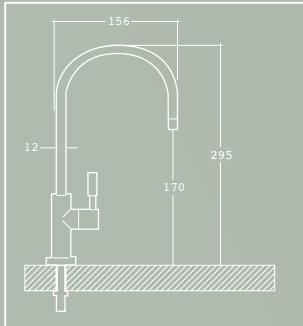

1 vía

ROBIN

Ref.: 296800/Ref. MF: 296808

Grifo 1 vía
1 way faucet

Disponible con tecnología MetalFree
MetalFree technology available

Acabado en acero pulido
Polished steel finish