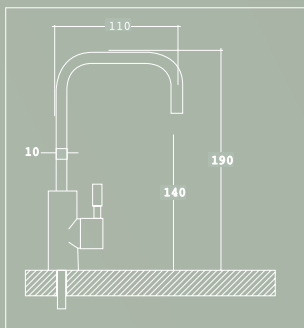

KLEIN

Ref.: 296816

Grifo 1 vía
1 way faucet

Acabado en acero cromado brillante
Shiny chrome steel finish

1 vía

COPENHAGUE

Ref.: 297004

Grifo 1 vía
1 way faucet