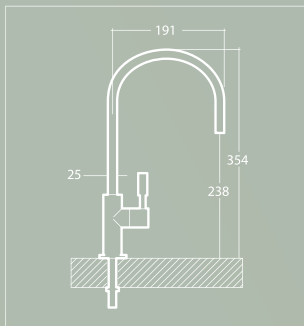

Acabado en acero cromado brillante
Shiny chrome steel finish

Elit

Ref.: 902606

Grifo 3 vías
3 way faucet

Acabado en acero inoxidable pulido
Polished stainless steel finish

3 vías

NOR

Ref.: 298050