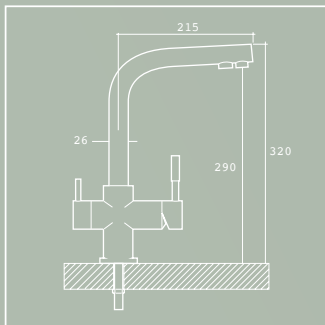

3 vías

FORUM

Ref.: 298000/Ref. MF: 298003

Grifo 3 vías
3 way faucet

Disponibile con tecnologia MetalFree
MetalFree technology available

Acabado en acero cromado brillante
Shiny chrome steel finish