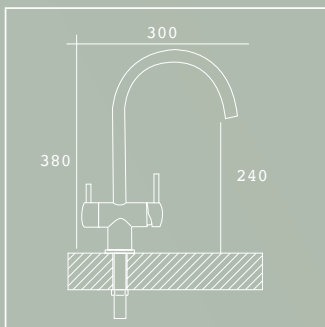

3 vías

FORUM

Ref.: 298000/Ref. MF: 298003

Grifo 3 vías
3 way faucet

Disponibile con tecnologia MetalFree
MetalFree technology available

Acabado en acero cromado brillante
Shiny chrome steel finish

INOX

ARES

Ref.: 298008

Grifo 3 vías
3 way faucet

Acabado en acero inoxidable pulido
Polished stainless steel finish