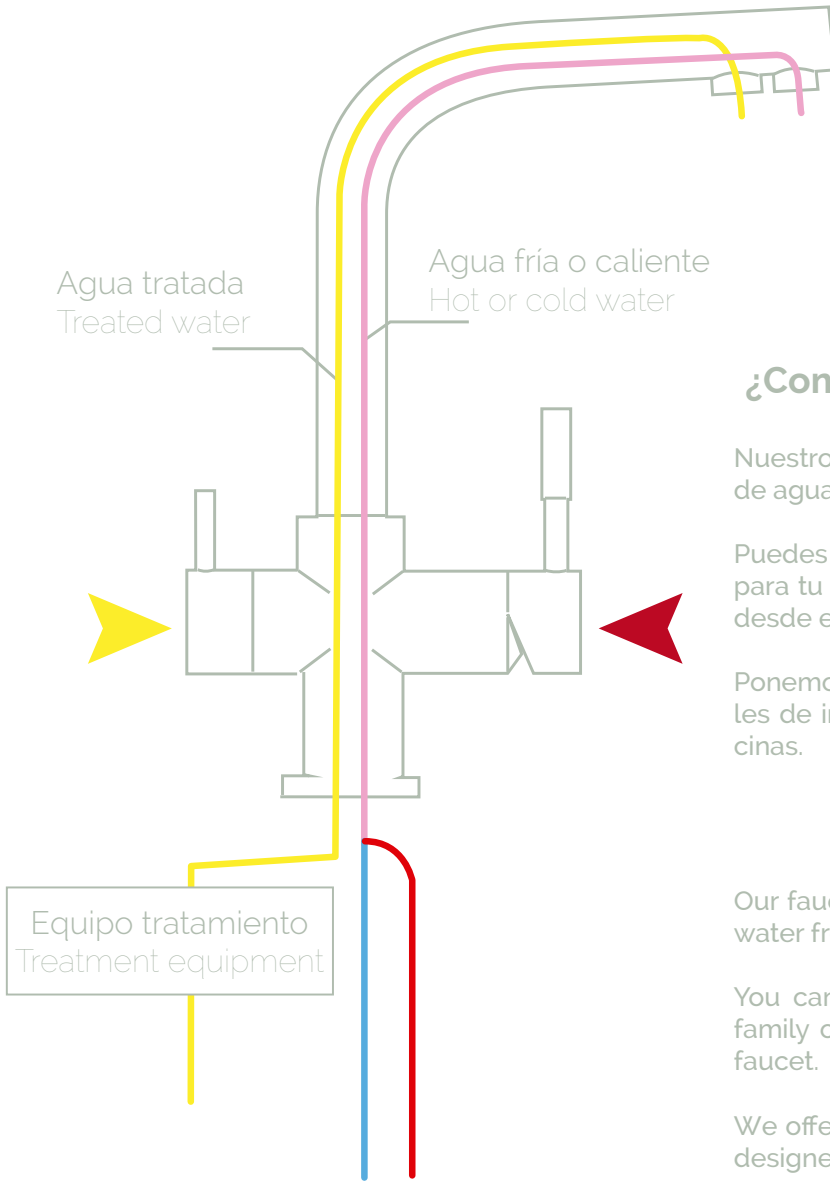

Acabado en acero pulido
Polished steel finish

1 vía

ROBIN

Ref.: 296800/Ref. MF: 296808

Grifo 1 vía
1 way faucet

Disponible con tecnología MetalFree
MetalFree technology available

Acabado en acero pulido
Polished steel finish

KLEIN

Ref.: 296816

Grifo 1 vía
1 way faucet

Acabado en acero cromado brillante
Shiny chrome steel finish

1 vía

COPENHAGUE

Ref.: 297004

Grifo 1 vía
1 way faucet

Acabado en acero cromado brillante
Shiny chrome steel finish

¿Como funcionan nuestros grifos?

Nuestros grifos te permiten obtener distintos tipos de agua a partir de sus distintos tiradores.

Puedes disfrutar de un agua filtrada de calidad para tu familia y lavar los platos con agua de red desde el mismo grifo.

The whole faucet is supplied with an internal plastic cover NSF certificated in order to avoid water contamination through the metal (Nickel, Cadmium). The treated water will never be in contact with the metal part of the faucet keeping the highest water purity.