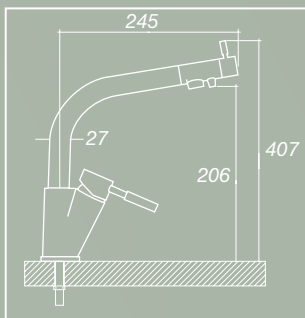

ARES

Ref.: 298008

Grifo 3 vías
3 way faucet

Acabado en acero inoxidable pulido
Polished stainless steel finish

3 vías

Oregón

Ref.: 298100

Grifo 3 vías
3 way faucet