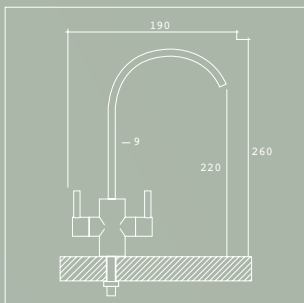

2 vías

DOBER

Ref.: 297001

Grifo 2 vías
2 way faucet

Acabado en acero cromado brillante
Shiny chrome steel finish

SEVEN

Ref.: 297003

Grifo 2 vía
2 way faucet