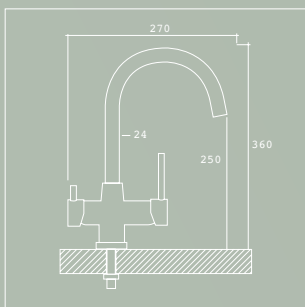

VIRKA

Ref.: 579302

Grifo 4 vía
4 way faucet

Acabado en acero cromado brillante
Shiny chrome steel finish

3 vías

CLOE

Ref.: 579402

Grifo 3 vías
3 way faucet