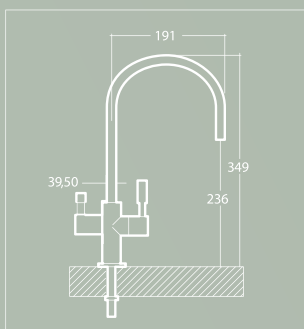

SIGMA

Ref.: 298049

Grifo 3 vías
3 way faucet

Disponibile con tecnología MetalFree
MetalFree technology available

Acabado en acero cromado brillante
Shiny chrome steel finish