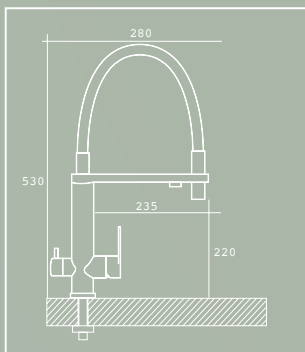

Elit

Ref.: 902606

Grifo 3 vías
3 way faucet

Acabado en acero inoxidable pulido
Polished stainless steel finish