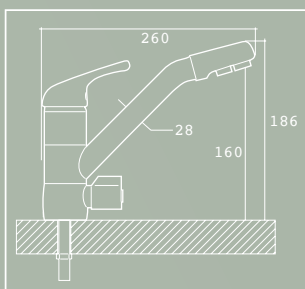

COSMO

Ref.: 579400

Grifo 3 vías
3 way faucet

Acabado en acero cromado brillante
Shiny chrome steel finish

También disponible en:

Inox Mate

Tierra de
Francia

Bronce