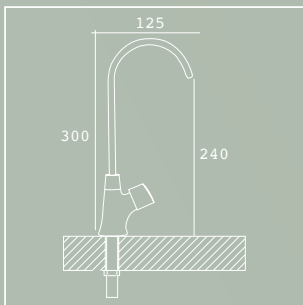

KLEIN

Ref.: 296816

Grifo 1 vía
1 way faucet

Acabado en acero cromado brillante
Shiny chrome steel finish

1 vía

COPENHAGUE

Ref.: 297004

Grifo 1 vía
1 way faucet